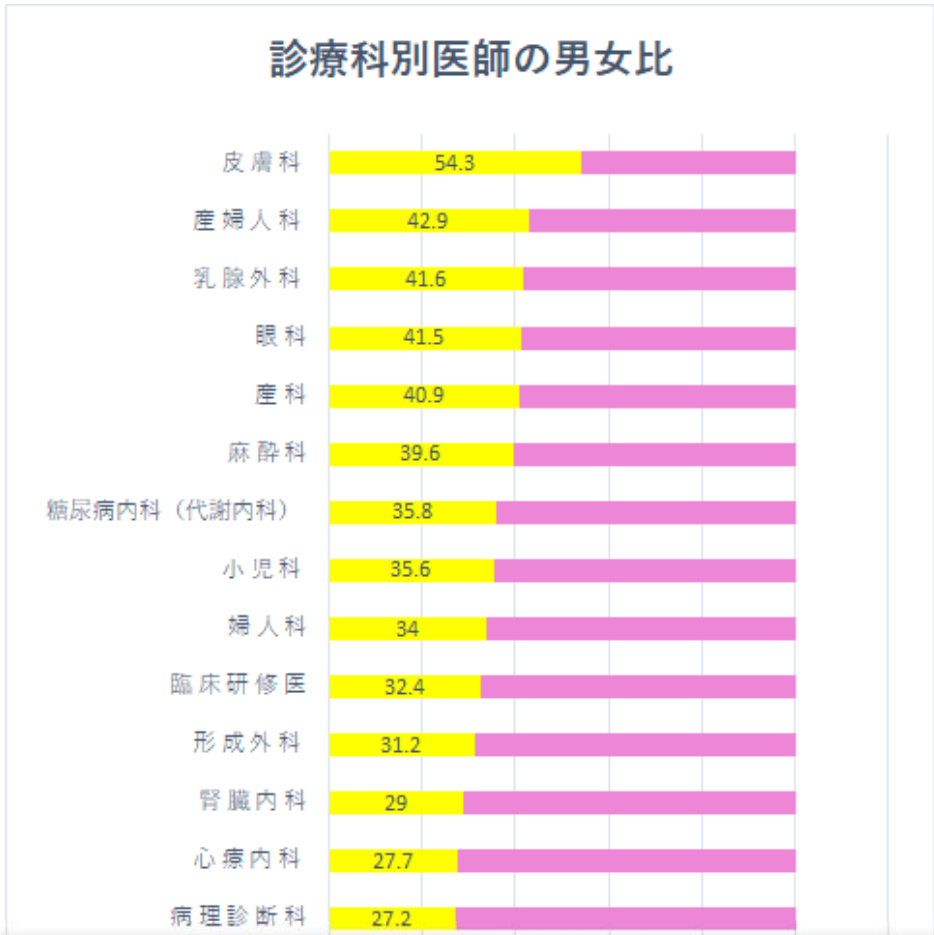

## 【画像集】医学部医学科の合格率の男女比のグラフと診療科別の女性医師の割合のグラフ

最高は島根大、最低は東京医科大だった。

錦光山 雅子 Masako Kinkozan

## 【画像集】医学部医学科の合格率の男女比のグラフと診療科...

【画像集】医学部医学科の合格率の男女比のグラフと診療科...

HUFFPOST JAPAN

## 【画像集】医学部医学科の合格率の男女比のグラフと診療科...