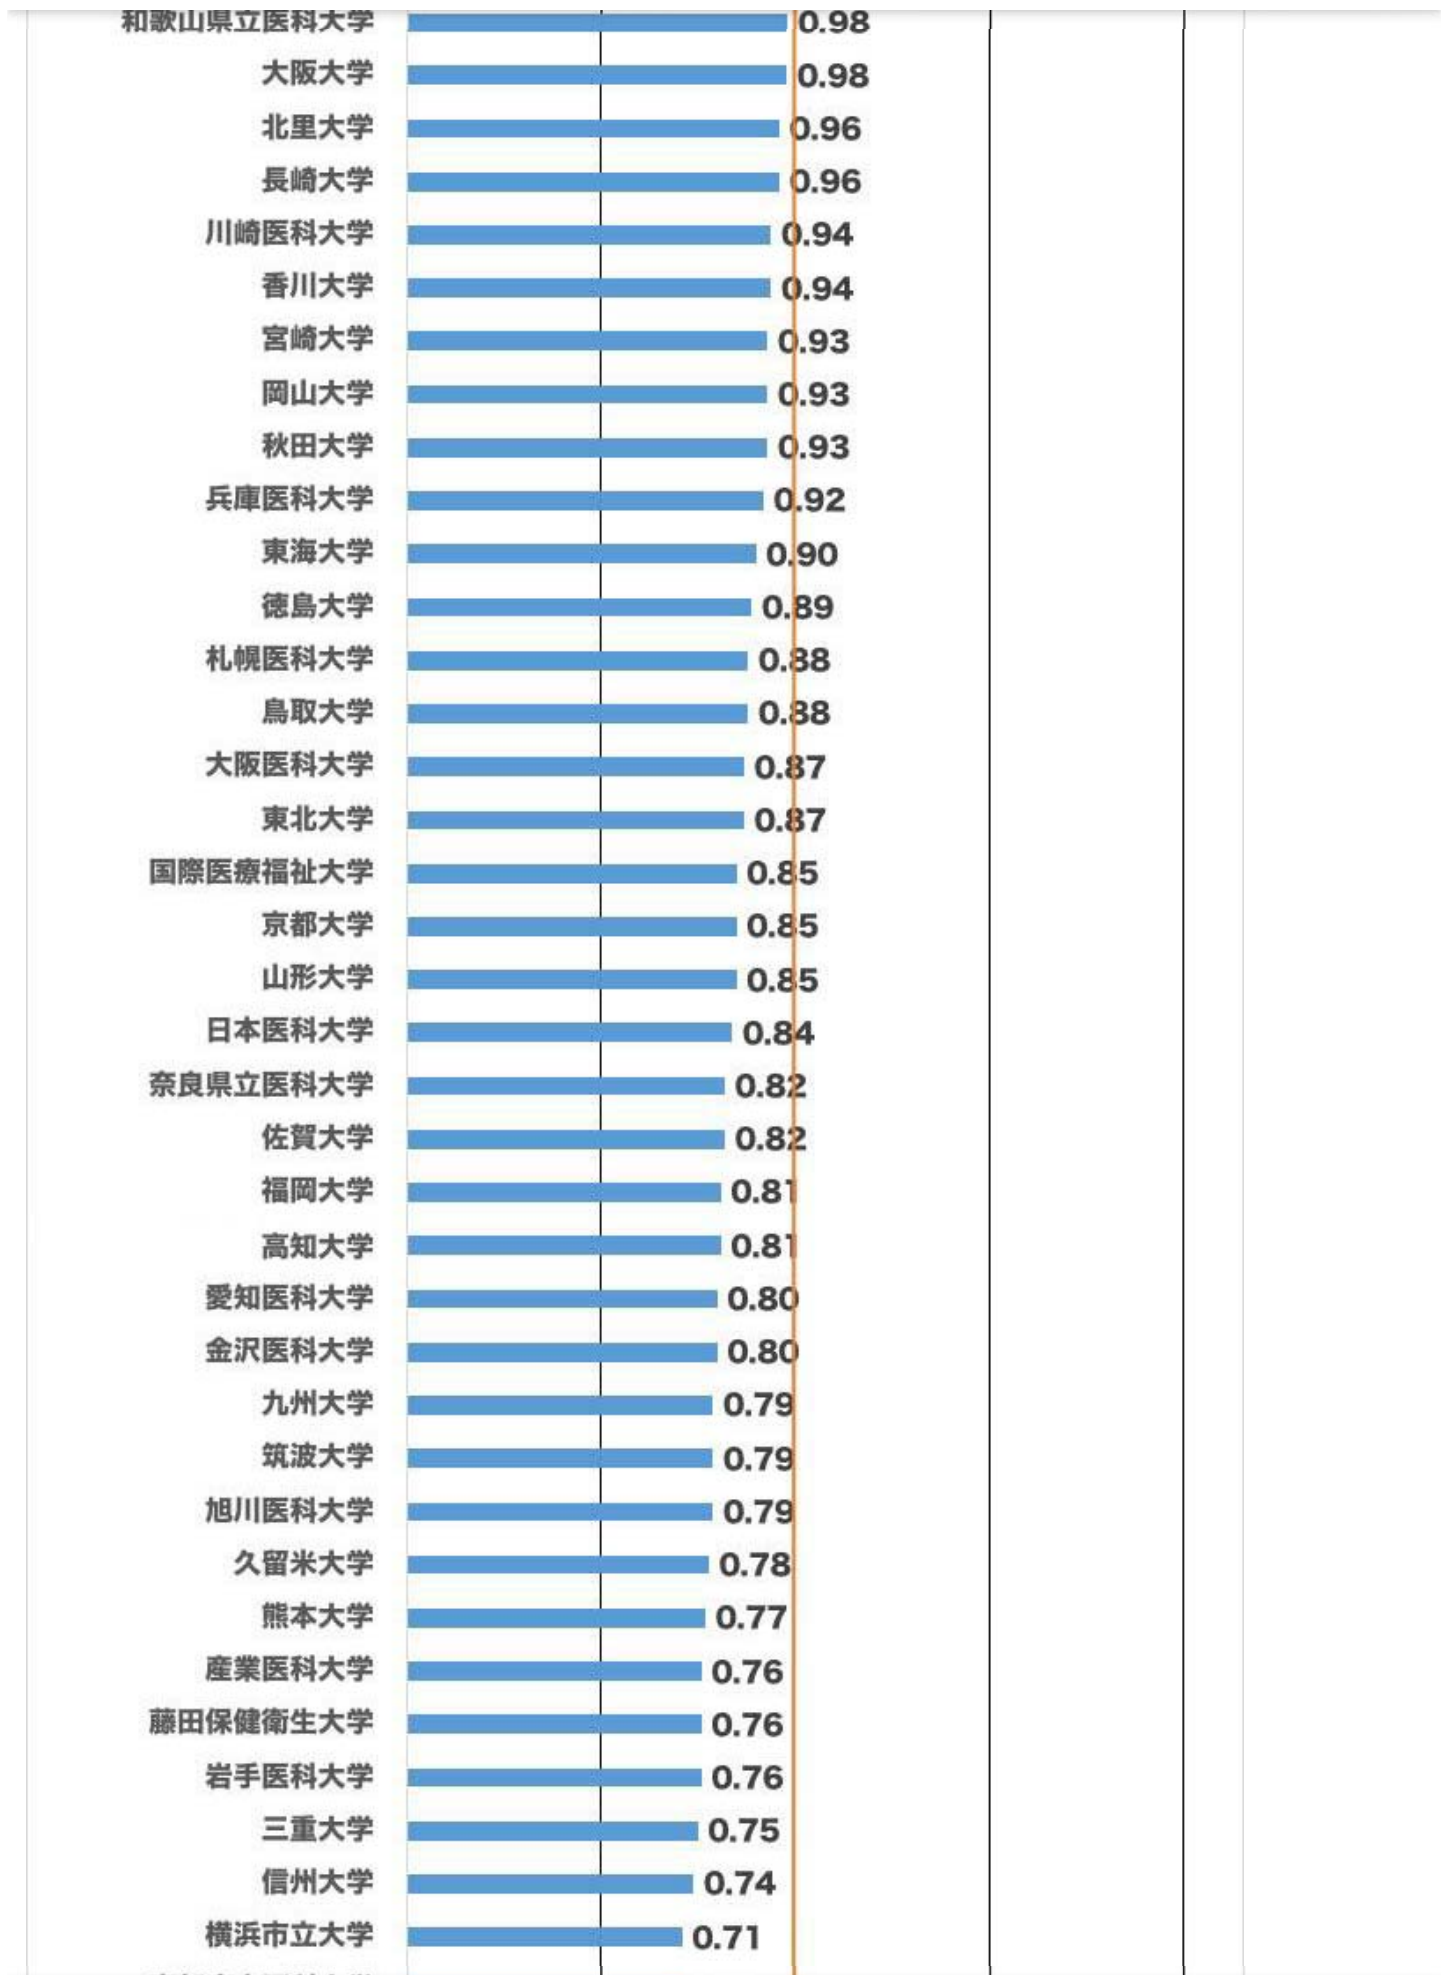

【画像集】医学部医学科の合格率の男女比のグラフと診療科...