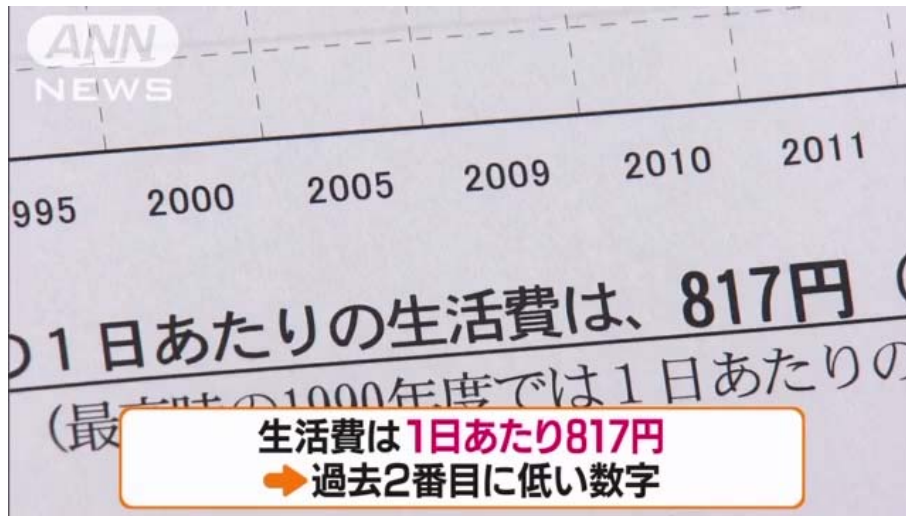

キーワードを入力

ユーザーページ

購読一覧

トップ | 速報 | 写真 | 映像 | 雑誌 | 個人 | 特集 | 意識調査 | ランキング

日本テレビ系（NNN） | テレビ朝日系（ANN） | TBS系（JNN） | フジテレビ系（FNN）

主要 | 社会 | 政治 | 経済総合 | 国際

生活費一日817円 私大下宿生にバイトは必須？

4/5(木) 0:05配信

All Nippon NewsNetwork(ANN)

[前の映像 | 次の映像]

首都圏の私立大学などに通う下宿生の一日あたりの生活費は、平均817円と過去2番目に低い水準となりました。

東京私大教連・大野裕之氏：「学生が生活を送るために学業が犠牲になるほど長時間アルバイトをせざるを得ないことを表している数字だ」

東京私大教連が昨年度に首都圏の私立大学や短期大学に入学した約4500人について調べたところ、学生への仕送りは月平均で8万6100円と前年度から400円増えました。17年ぶりに増加に転じたものの、最も多かった年度に比べると3割以上、減っています。仕送りから家賃を引いた生活費は一日あたり817円で、過去2番目に低くなっています。また、入学に伴って保護者が借金をした学生は約2割を占め、借金の平均額は197万円と過去最高になりました。