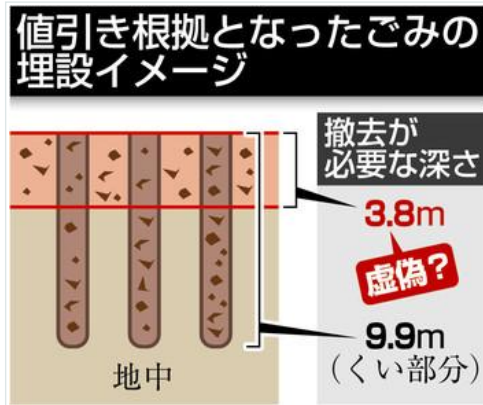

## 森友ごみ、深さ「虚偽報告」 業者、国・学園要請と説明

ごみが見つかったとされる国有地の試掘現場写真

学校法人「森友学園」への国有地売却問題で、約八億円の値引きの根拠となったごみの試掘に関わった業者が、大阪地検特捜部に対し、財務省近畿財務局や学園に求められ、ごみを実際より深くあるように虚偽の数字に変更したとの趣旨の説明をしていることが、関係者への取材で分かった。特捜部は国有地が不当に安く売却されたとする背任容疑で捜査。値引きの根拠が揺らぐ事態となっており、財務省の決裁文書改ざんとともに、不可解な値引きの経緯についても調べている。

国は、変更後の深さにまでごみがあるとして撤去費約八億円を値引きし、大阪府豊中市の国有地を学園に売却した。一方、関係者は取材に「国有地にはごみや有害物質があり、価値はなかった。変更前の深さでも値引き額は間違っていない」と主張している。

学園側は二〇一六年三月十一日、国有地で計画した小学校校舎のくい打ち工事中にごみが出たと近畿財務局に申告。業者は同月下旬、敷地内八カ所で試掘して写真二十一枚を撮影。近畿財務局や国土交通省大阪航空局の職員が四月上旬、現地を確認した。国は地中三・八メートル（くい部分は九・九メートル）までの深さにごみがあるとみなし、約八億円を値引きして一六年六月に売却した。

国有地売却問題が発覚した後の一七年八月、国側の担当者は民進党チームの会合で、業者側から提供を受けた資料を地中三・八メートルまでであると判断した根拠として開示。だが、資料に添付された現場写真の白板には「深さ三メートル」と記載。「ゴミの層」の説明書きには最大三・八メートルまでであると記されており、根拠として不十分との批判が出ていた。

新聞購読のご案内

新聞広告出稿のご案内

Orchestrating a brighter world  
**NEC**  
小田急百貨店  
が活用した  
多言語音声翻訳  
サービスの  
舞台裏