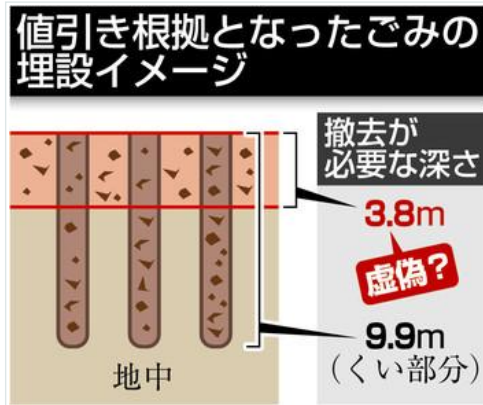

- 地域のニュース 愛知 岐阜 三重 静岡 長野 福井 滋賀 石川 富山
一面 社会 政治 経済 マーケット 国際 特報 スポーツ 特集・連載 社説・コラム 動画

トップ > 一面 > 記事一覧 > 記事

一面

ツイート 0 シェア 4 G+

2018年3月16日 夕刊

森友ごみ、深さ「虚偽報告」 業者、国・学園要請と説明

ごみが見つかったとされる国有地の試掘現場写真

学校法人「森友学園」への国有地売却問題で、約八億円の値引きの根拠となったごみの試掘に関わった業者が、大阪地検特捜部に対し、財務省近畿財務局や学園に求められ、ごみを実際より深くあるように虚偽の数字に変更したとの趣旨の説明をしていることが、関係者への取材で分かった。特捜部は国有地が不当に安く売却されたとする背任容疑で捜査。値引きの根拠が揺らぐ事態となっており、財務省の決裁文書改ざんとともに、不可解な値引きの経緯についても調べている。

国は、変更後の深さにまでごみがあるとして撤去費約八億円を値引きし、大阪府豊中市の国有地を学園に売却した。一方、関係者は取材に「国有地にはごみや有害物質があり、価値はなかった。変更前の深さでも値引き額は間違っていない」と主張している。

学園側は二〇一六年三月十一日、国有地で計画した小学校校舎のくい打ち工事中にごみが出たと近畿財務局に申告。業者は同月下旬、敷地内八カ所で試掘して写真二十一枚を撮影。近畿財務局や国土交通省大阪航空局の職員が四月上旬、現地を確認した。国は地中三・八メートル（くい部分は九・九メートル）までの深さにごみがあるとみなし、約八億円を値引きして一六年六月に売却した。

国有地売却問題が発覚した後の一七年八月、国側の担当者は民進党チームの会合で、業者側から提供を受けた資料を地中三・八メートルまでであると判断した根拠として開示。だが、資料に添付された現場写真の白板には「深さ三メートル」と記載。「ゴミの層」の説明書きには最大三・八メートルまでであると記されており、根拠として不十分との批判が出ていた。

新聞購読のご案内

新聞広告出稿のご案内

Orchestrating a brighter world NEC 小田急百貨店が活用した多言語音声翻訳サービスの舞台裏

動画ニュース < 前へ | 次へ > 一覧へ

パワハラ報道に至学館大学長反論 河川敷に女性の胴体 滋賀、死体遺棄容疑で捜査

お知らせ

2019年入社 採用試験を実施

投稿・ご意見

- 「発言」への投稿 「ハイ編集部です」
教育相談 ご質問・ご意見全般

イベント情報 < 前へ | 次へ > 一覧へ

業者側は特捜部に対し、学園や近畿財務局にごみの深さは三メートルと主張したが、三・八メートルに変更するよう求められたと説明しているという。